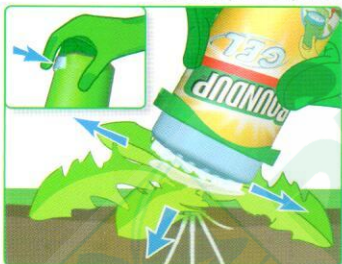

KONZISTENCE PŘÍPRAVKU = GEL

Gel ulpívá na listech

Žádné nízko

pro okolní rostliny

Žádné skanuti

Žádný únik do půdy

BEZPEČNOSTNÍ UZÁVĚR

Žádné riziko nechtěného otevření

- 1: Stisknout
- 2: Pozdvihnout

NÁVOD K POUŽITÍ

Stiskněte dávkovač gelu a naneste gel na plevel

Dávkování jedním prstem

Obsluha jednou rukou

Snadná a přesná aplikace

DÁVKOVAČ GELU

Podává přesné množství přípravku

Optimální dávka pro aplikaci na list

JEDNODUCHÁ OBSLUHA

Používání jednou rukou

Snadná aplikace na list

Umožňuje přesnou aplikaci v květinových a zeleninových záhonech a truhlících, trávnicích, chodnicích, vjezdch apod.

SAMOČISTÍCÍ APLIKÁTOR

Dávkovač není nutné čistit

Čistí se otěrem o list plevelé

Gel není znečišťován

EVIDENCE POUŽITÍ

Kontrola prvního otevření

VIDITELNÁ HLADINA PŘÍPRAVKU

Kontrola zbývajících množství